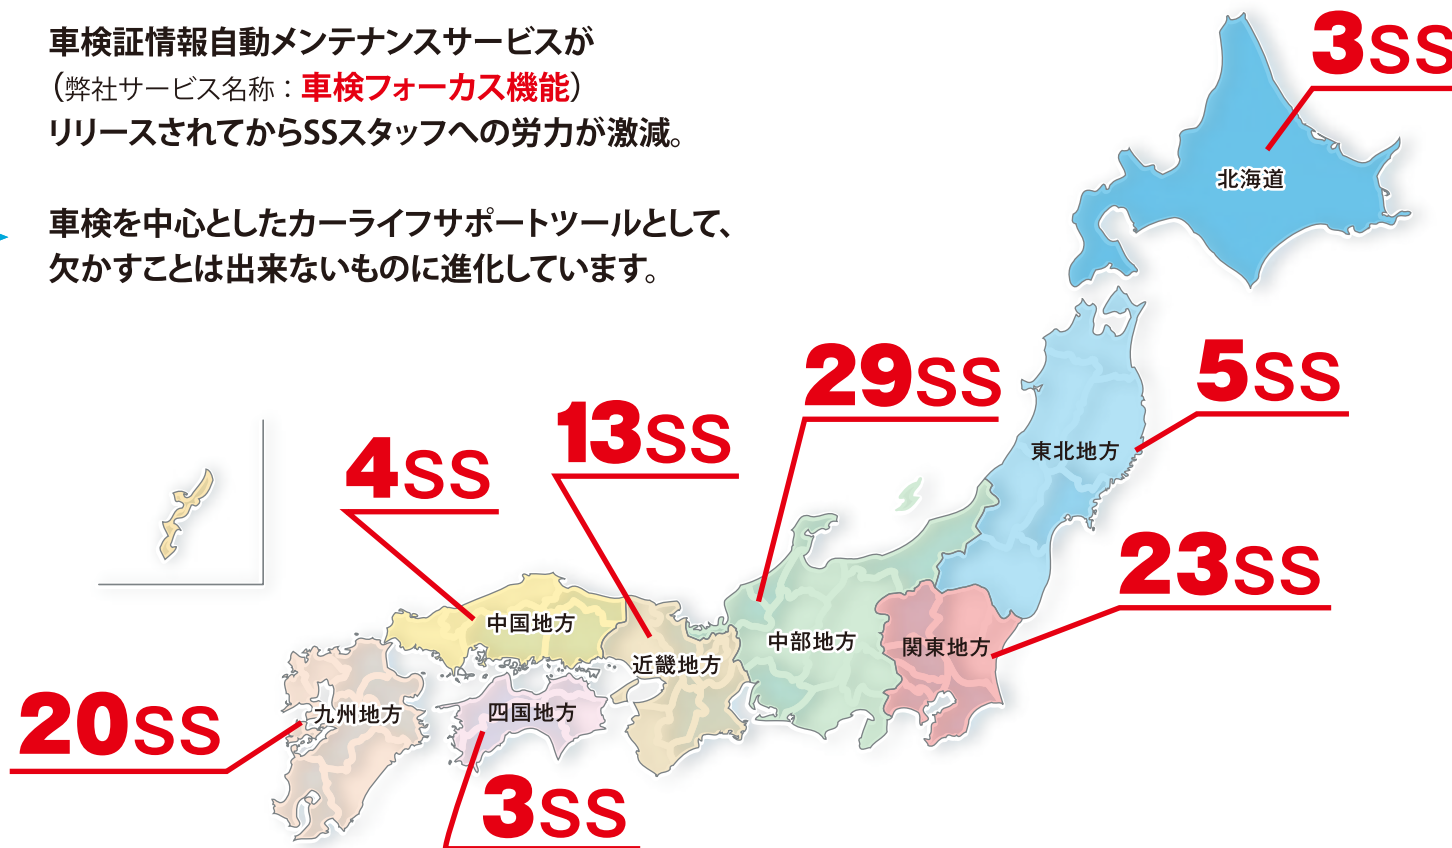

累計導入
100SS
達成

車検証情報自動メンテナンスサービスが
(弊社サービス名称：**車検フォーカス機能**)
リリースされてからSSスタッフへの労力が激減。

車検を中心としたカーライフサポートツールとして、
欠かすことは出来ないものに進化しています。

2009年12月現在

ID-SHOT
5つの特長

① 絶対的な高画質

他社の追随を許さない
超高画質カメラを採用

※一目でわかる違いです